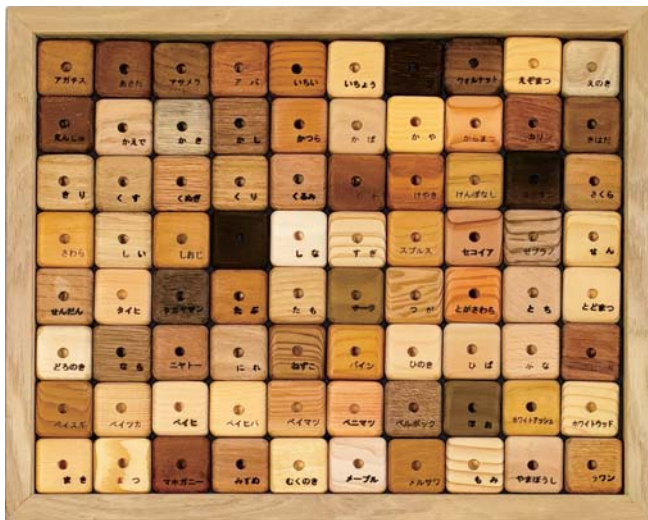

下側には針葉樹・広葉樹の区別の印字もしています。

裏面にはその木の葉のイラストを印字しており見た目も楽しい積み木です。

積み木にも木の勉強にもなる楽しい積み木です。

国産材のみ48種類を使用しています。

箱サイズ：423mm×326 mm×37 mm

コンパクトに半分のサイズで収納できる同価格で2段箱もご用意しています。

お問い合わせください。

1ピース：48mm×48mm×24mm

さいころ80個セット

価格 32,000円

国産材・外国産材、80種類を30mm角のさいころにしています。

『1』の面に樹種名を印字しています。

ひらがなは国産材、カタカナは外国産材です。木の色の違いがカラフルで見本として飾っても目を引きます。

さいころで遊ぶこともできるので、大人から子どもまで興味を引く製品です。

箱サイズ：336mm×276mm ×44mm

1ピース：30mm×30mm ×30mm