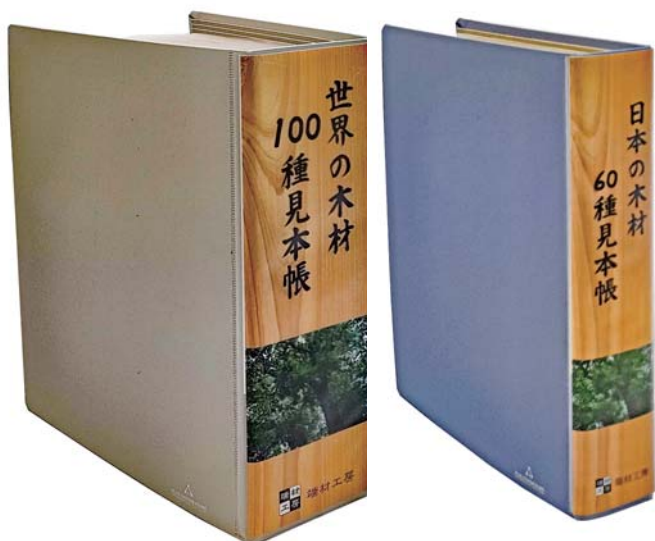

厚みと横の寸法の基準を合わせてつくっているため、立体パズルとしても楽しめます。

サイズ：232mm×151mm×33mm

■ ミニペントミノパズル 価格 2,750円

すべてのピースを違う樹種でつくったペントミノパズルです。

樹種ペントミノパズルに比べてサイズを小さくしてスリーブをつけているので持ち運び等にも便利です。

サイズ：177mm×117mm×20mm

■ 動物ペントミノパズル 価格 3,520円

ペントミノパズルの内の6個のピースを利用してつくった少し難易度低めのパズルです。

ピースを動物の形にしているため、パズルで遊べない年齢のときから動物で遊ぶことが可能です。

すべてのピースに樹種名を印字しています。

サイズ：153mm×133mm×24mm

樹種見本帳

価格 世界の木材100種 40,700円
日本の木材60種 25,300円

在庫がなくなり次第販売終了

実際の木材見本をクリアポケットに入れファイルに綴じているので、表面、裏面共に本のようにペラペラ捲り見ることができます。

表面には樹種名の焼印、裏面には広葉樹か針葉樹かの焼印を押しています。

また、あいうえお順にも並べていますので、今までの木の見本よりも使い勝手がよく、とても見やすい見本帳になっています。

世界の木材100種見本帳は、国産材・外国産材合わせて100種類の木を、日本の木材60種見本帳は、国産材のみ60種類の木を詰め込んでいます。

サイズ：A4ファイル（世界の木材：背幅100mm 日本の木材：80mm）

見本 1枚 78mm×150mm×4mm

樹種積み木

価格 18,700円

いろいろな形をした積み木をピースごとに様々な木で作りました。カラフルに上がっています。