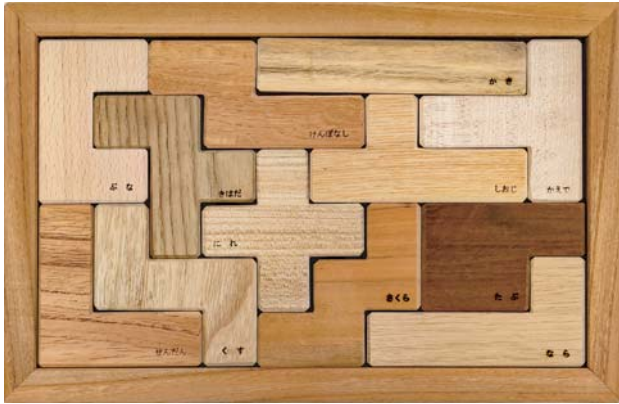

表面には樹種名を漢字で印字しています。
裏面はその木の葉のイラストとひらがなで読み仮名を印字しています。

見本として飾ったり、樹種当てクイズなど用途は様々です。並べて飾っているだけでも圧巻です。日本の木の文化を感じてみましょう。

枠サイズ：541.5mm×446.5mm×27mm

1ピースのサイズ：40mm×40mm×15mm

100個ver.(表) 価格 73,400円 数量限定

枠サイズ：541.5mm×541.5mm×27mm

120個ver.(裏) 価格 93,500円 数量限定

枠サイズ：636.5mm×541.5mm×27mm

時期により樹種の種類が変わる可能性があります。

樹種の在庫が終了次第、終了となりますが現在最大150種類程度までのセットが可能です。

枠、パーツのみのお値段も設定しておりますので、パーツのみの購入も可能ですのでご相談ください。

ペントミノパズル各種

ペントミノパズルは塾などでも採用されている知育玩具です。
2339通りの答えがあり、飽きの来ないパズルです。
遊びながら頭の体操ができ、大人から子どもまで楽しめます。