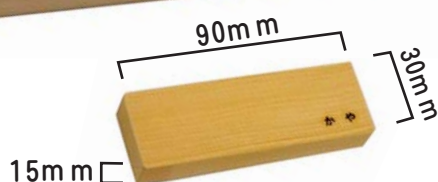

さくらver.

1つの樹種でピース、枠をすべてつくっています。材料が用意できれば、この他の樹種での制作も可能です。

価格：けやき・さくら 22,000円
ひのき 19,800円

ひのきver.

その他樹種での制作については価格等を含めてご相談ください。

96種積み木

価格 30,000円

すべてのピースを違う樹種でつくったシンプルな積み木です。

国産材・外国産材96種類使っています。

積み木としてはもちろん、木の見本としても利用可能です。

すべてのピースに樹種名をひらがなで印字しています。色、匂い、重さ、木目などを感じながら遊んでください。

箱サイズ：393mm×270 mm×60 mm

1ピース：90mm×30mm×15mm

漢字積み木48

価格 27,500円

表面には樹種名を漢字で、上側には読み仮名をひらがなで印字しています。