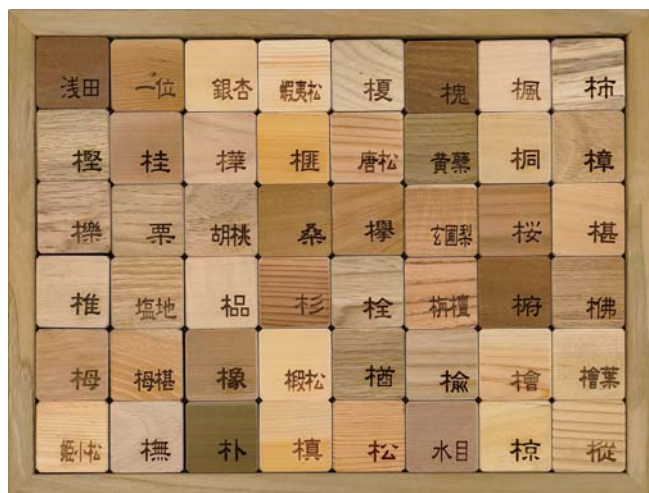

漢字積み木48

価格 27,500円

表面には樹種名を漢字で、上側には読み仮名をひらがなで印字しています。

下側には針葉樹・広葉樹の区別の印字もしています。

裏面にはその木の葉のイラストを印字しており見た目も楽しい積み木です。

積み木にも木の勉強にもなる楽しい積み木です。

国産材のみ48種類を使用しています。

箱サイズ：423mm×326 mm×37 mm

コンパクトに半分のサイズで収納できる同価格で2段箱もご用意しています。

お問い合わせください。

1ピース：48mm×48mm×24mm