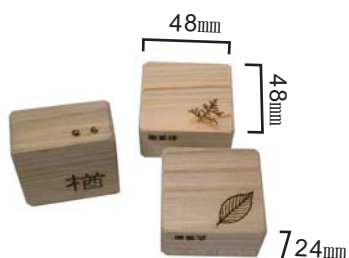

さくらver.

1つの樹種でピース、枠をすべてつくっています。材料が用意できれば、この他の樹種での制作も可能です。

価格：けやき・さくら 22,000円
ひのき 19,800円

ひのきver.

その他樹種での制作については価格等を含めてご相談ください。

96種積み木

価格 30,000円

すべてのピースを違う樹種でつくったシンプルな積み木です。

国産材・外国産材96種類使っています。

積み木としてはもちろん、木の見本としても利用可能です。

すべてのピースに樹種名をひらがなで印字しています。色、匂い、重さ、木目などを感じながら遊んでください。

箱サイズ：393mm×270 mm×60 mm

1ピース：90mm×30mm×15mm

漢字積み木48

価格 27,500円

表面には樹種名を漢字で、上側には読み仮名をひらがなで印字しています。

下側には針葉樹・広葉樹の区別の印字もしています。

裏面にはその木の葉のイラストを印字しており見た目も楽しい積み木です。

積み木にも木の勉強にもなる楽しい積み木です。

国産材のみ48種類を使用しています。

箱サイズ：423mm×326 mm×37 mm

コンパクトに半分のサイズで収納できる同価格で2段箱もご用意しています。

お問い合わせください。

1ピース：48mm×48mm×24mm

さいころ80個セット

価格 32,000円

国産材・外国産材、80種類を30mm角のさいころにしています。

『1』の面に樹種名を印字しています。

ひらがなは国産材、カタカナは外国産材です。木の色の違いがカラフルで見本として飾っても目を引きます。

さいころで遊ぶこともできるので、大人から子どもまで興味を引く製品です。

箱サイズ：336mm×276mm ×44mm

1ピース：30mm×30mm ×30mm