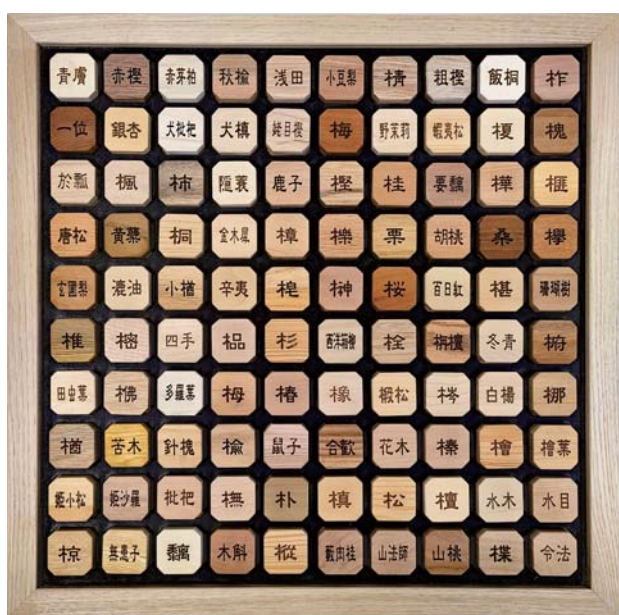

樹種8種類ver. は、表面は国産材8種類、裏面はウエンジを利用してはぎ合わせて制作しています。表面には動物のイラストが16種類4個ずつ印字されているので、裏返して絵合わせゲームを楽しめます。また表面と裏面を利用してオセロなどのゲームも可能です。

同様にひのきver. は、表面はひのき、裏面はすぎをはぎ合わせています。地域材でも制作しやすい製品です。

64ピース入る枠には『日本の樹木コレクション』と同様の 様になっているため、追加でピースを購入すれば様々な用途で使用可能です。

枠サイズ：446.5mm×446.5mm×27mm

ピースサイズ：40mm×40mm×15mm

日本の樹木コレクション64個ver.

日本の樹木コレクション

■ 80個ver.

価格 56,200円

表(漢字)

裏(葉+読み仮名)

表面には樹種名を漢字で印字しています。
裏面はその木の葉のイラストとひらがなで読み仮名を印字しています。

見本として飾ったり、樹種当てクイズなど用途は様々です。並べて飾っているだけでも圧巻です。日本の木の文化を感じてみましょう。

枠サイズ：541.5mm×446.5mm×27mm

1ピースのサイズ：40mm×40mm×15mm

100個ver.(表) 価格 73,400円 数量限定

枠サイズ：541.5mm×541.5mm×27mm