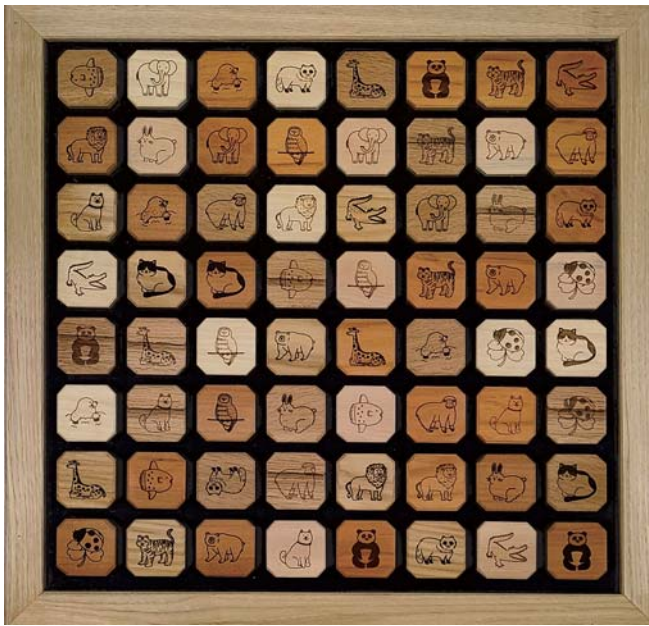

絵合わせ & オセロ

価格 8種類ver. 44,800円
ひのきver. 28,800円

使用樹種：さくら・けやき・なら・くり
かし・みずき・みずめ・かつら